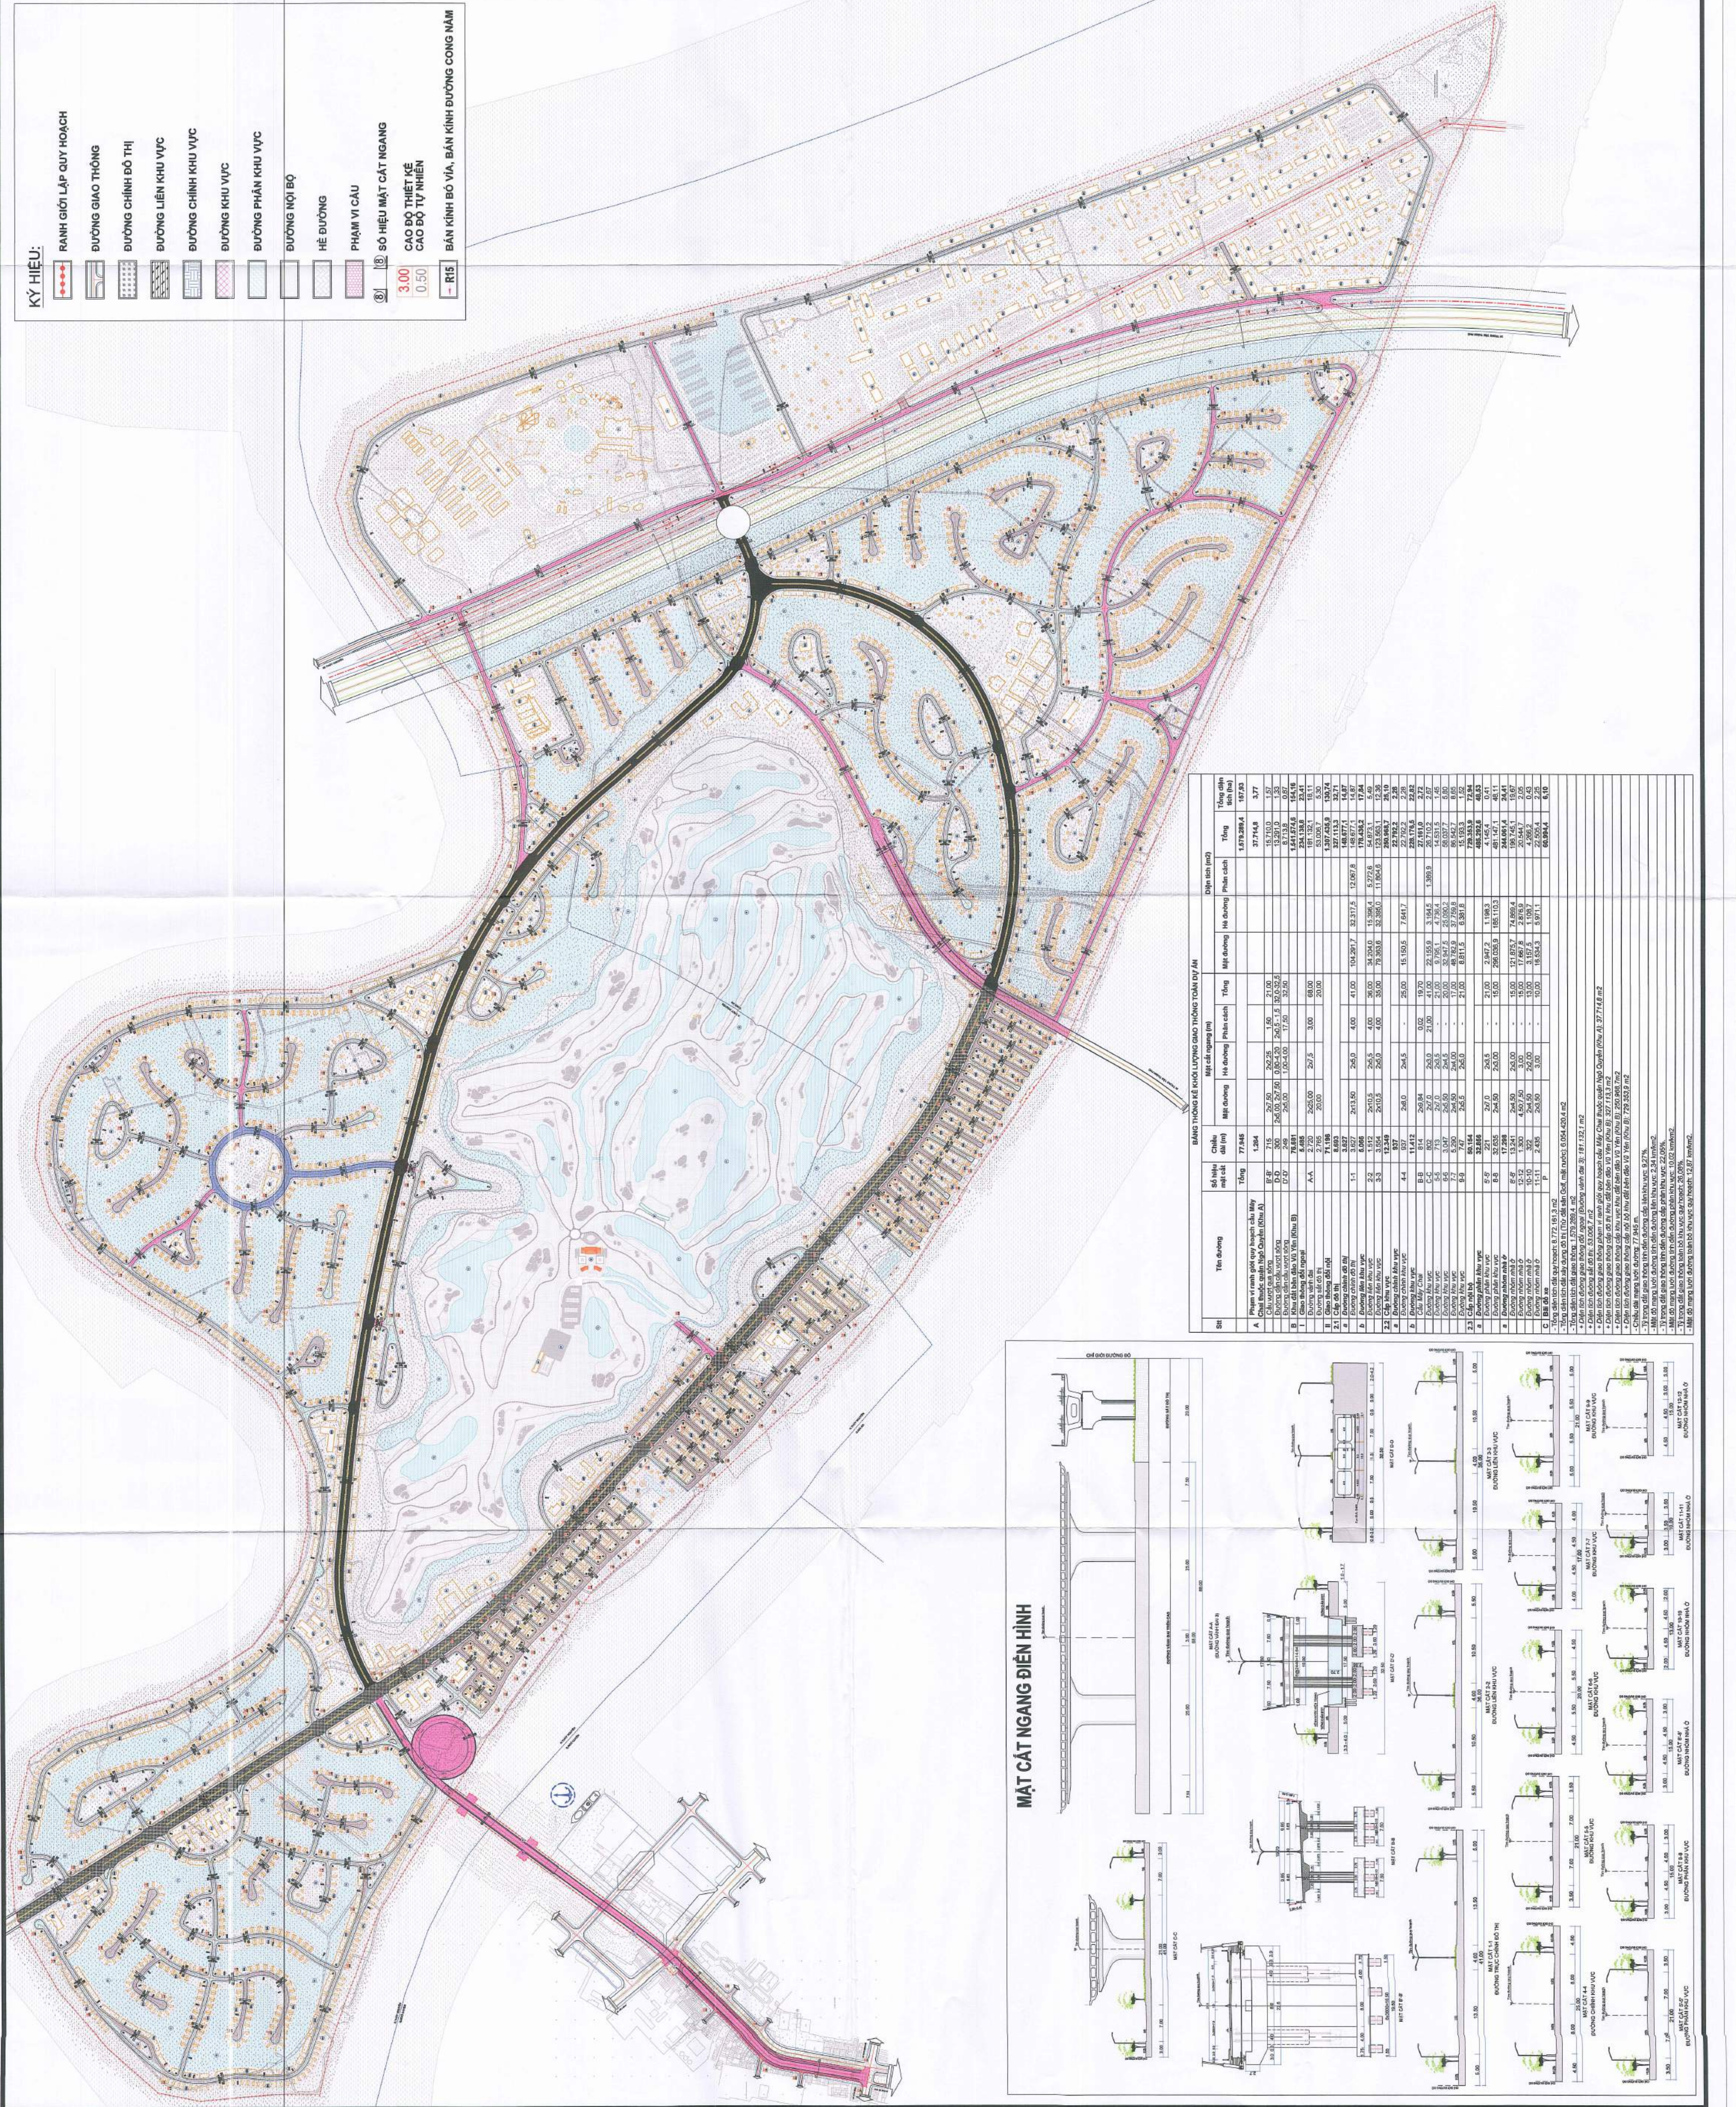

GHI CHÚ :

- 01 CÔNG TRÌNH THƯƠNG MẠI DỊCH VỤ CẤP ĐỘ THỊ
- 02A CÔNG TRÌNH THƯƠNG MẠI ĐƠN VỊ Ở
- 02B TRUNG TÂM VĂN HÓA THỂ THAO
- 03 TRẠM Y TẾ
- 03A SÂN CHƠI
- 03B SÂN TẬP LUYỆN
- 04 CÂY XANH CẢNH QUAN
- 05A TRƯỜNG TRUNG HỌC PHỔ THÔNG
- 05B TRƯỜNG MẦM GIÀO
- 05C TRƯỜNG TIỂU HỌC
- 06A TRƯỜNG TRUNG HỌC CƠ SỞ
- 06B TRƯỜNG LIÊN CẤP
- 06C NHÀ BIỆT THỰ
- 07A NHÀ LIÊN KẾ
- 07B NHÀ Ở XÃ HỘI
- 08 SÂN GOLF
- 09 CÔNG TRÌNH HẠ TẦNG KỸ THUẬT
- 10 KHU VỰC DỰ ÁN RIÊNG
- 11 ĐƯỜNG SÁT ĐỘ THỊ
- 12 MẶT NƯỚC
- 13 CÔNG TRÌNH PHÒNG CHÁY CHỨA CHÁY
- 14 TUYẾN PHỐ ĐI BỘ VÊN SÔNG
- P BÃI ĐÓ XE

KY HIỆU:

- RANH GIỚI LẬP QUY HOẠCH
- ĐƯỜNG GIAO THÔNG
- ĐƯỜNG CHÍNH ĐỒ THỊ
- ĐƯỜNG LIÊN KHU VỰC
- ĐƯỜNG CHÍNH KHU VỰC
- ĐƯỜNG KHU VỰC
- ĐƯỜNG PHÂN KHU VỰC
- ĐƯỜNG NỘI BỘ
- HỆ ĐƯỜNG
- PHẠM VI CẦU
- ⑧/ ⑨ SỐ HIỆU MẶT CÁT NGANG
- 3.00 CAO ĐỘ THIẾT KẾ
- 0.50 CAO ĐỘ TỰ NHIÊN
- R15 BÀN KINH BỐ VÍA, BÀN KINH ĐƯỜNG CÔNG NAM

CÔNG TRÌNH - ĐỊA ĐIỂM:
ĐIỀU CHỈNH QUY HOẠCH CHI TIẾT TỶ LỆ 1/500 KHU VUI CHƠI GIẢI TRÍ, NHÀ Ở VÀ CÔNG VIÊN BÌNH THẠ ĐÀO VƯỜN TÀI PHƯỜNG ĐỒNG HẢI 1, QUẬN HẢI AN, PHƯỜNG MÂY CHÁI, QUẬN NGỘ QUYÊN VÀ XÃ THỦY TRƯỞNG, HUYỆN THỦY NGUYÊN, QUẬN NGỘ QUYÊN VÀ XÃ THỦY TRƯỞNG, HUYỆN THỦY NGUYÊN

ĐỊA ĐIỂM TÀI PHƯỜNG ĐỒNG HẢI 1, QUẬN HẢI AN, PHƯỜNG MÂY CHÁI, QUẬN NGỘ QUYÊN VÀ XÃ THỦY TRƯỞNG, HUYỆN THỦY NGUYÊN

TÊN BẢN VẼ:
BẢN ĐỒ QUY HOẠCH CÔNG TRÌNH GIAO THÔNG

BẢN VẼ: OH-BA | **CHẾP:** A0 FIT | **TỶ LỆ:** 1/5000 | **NGÀY:** 09/01/2024