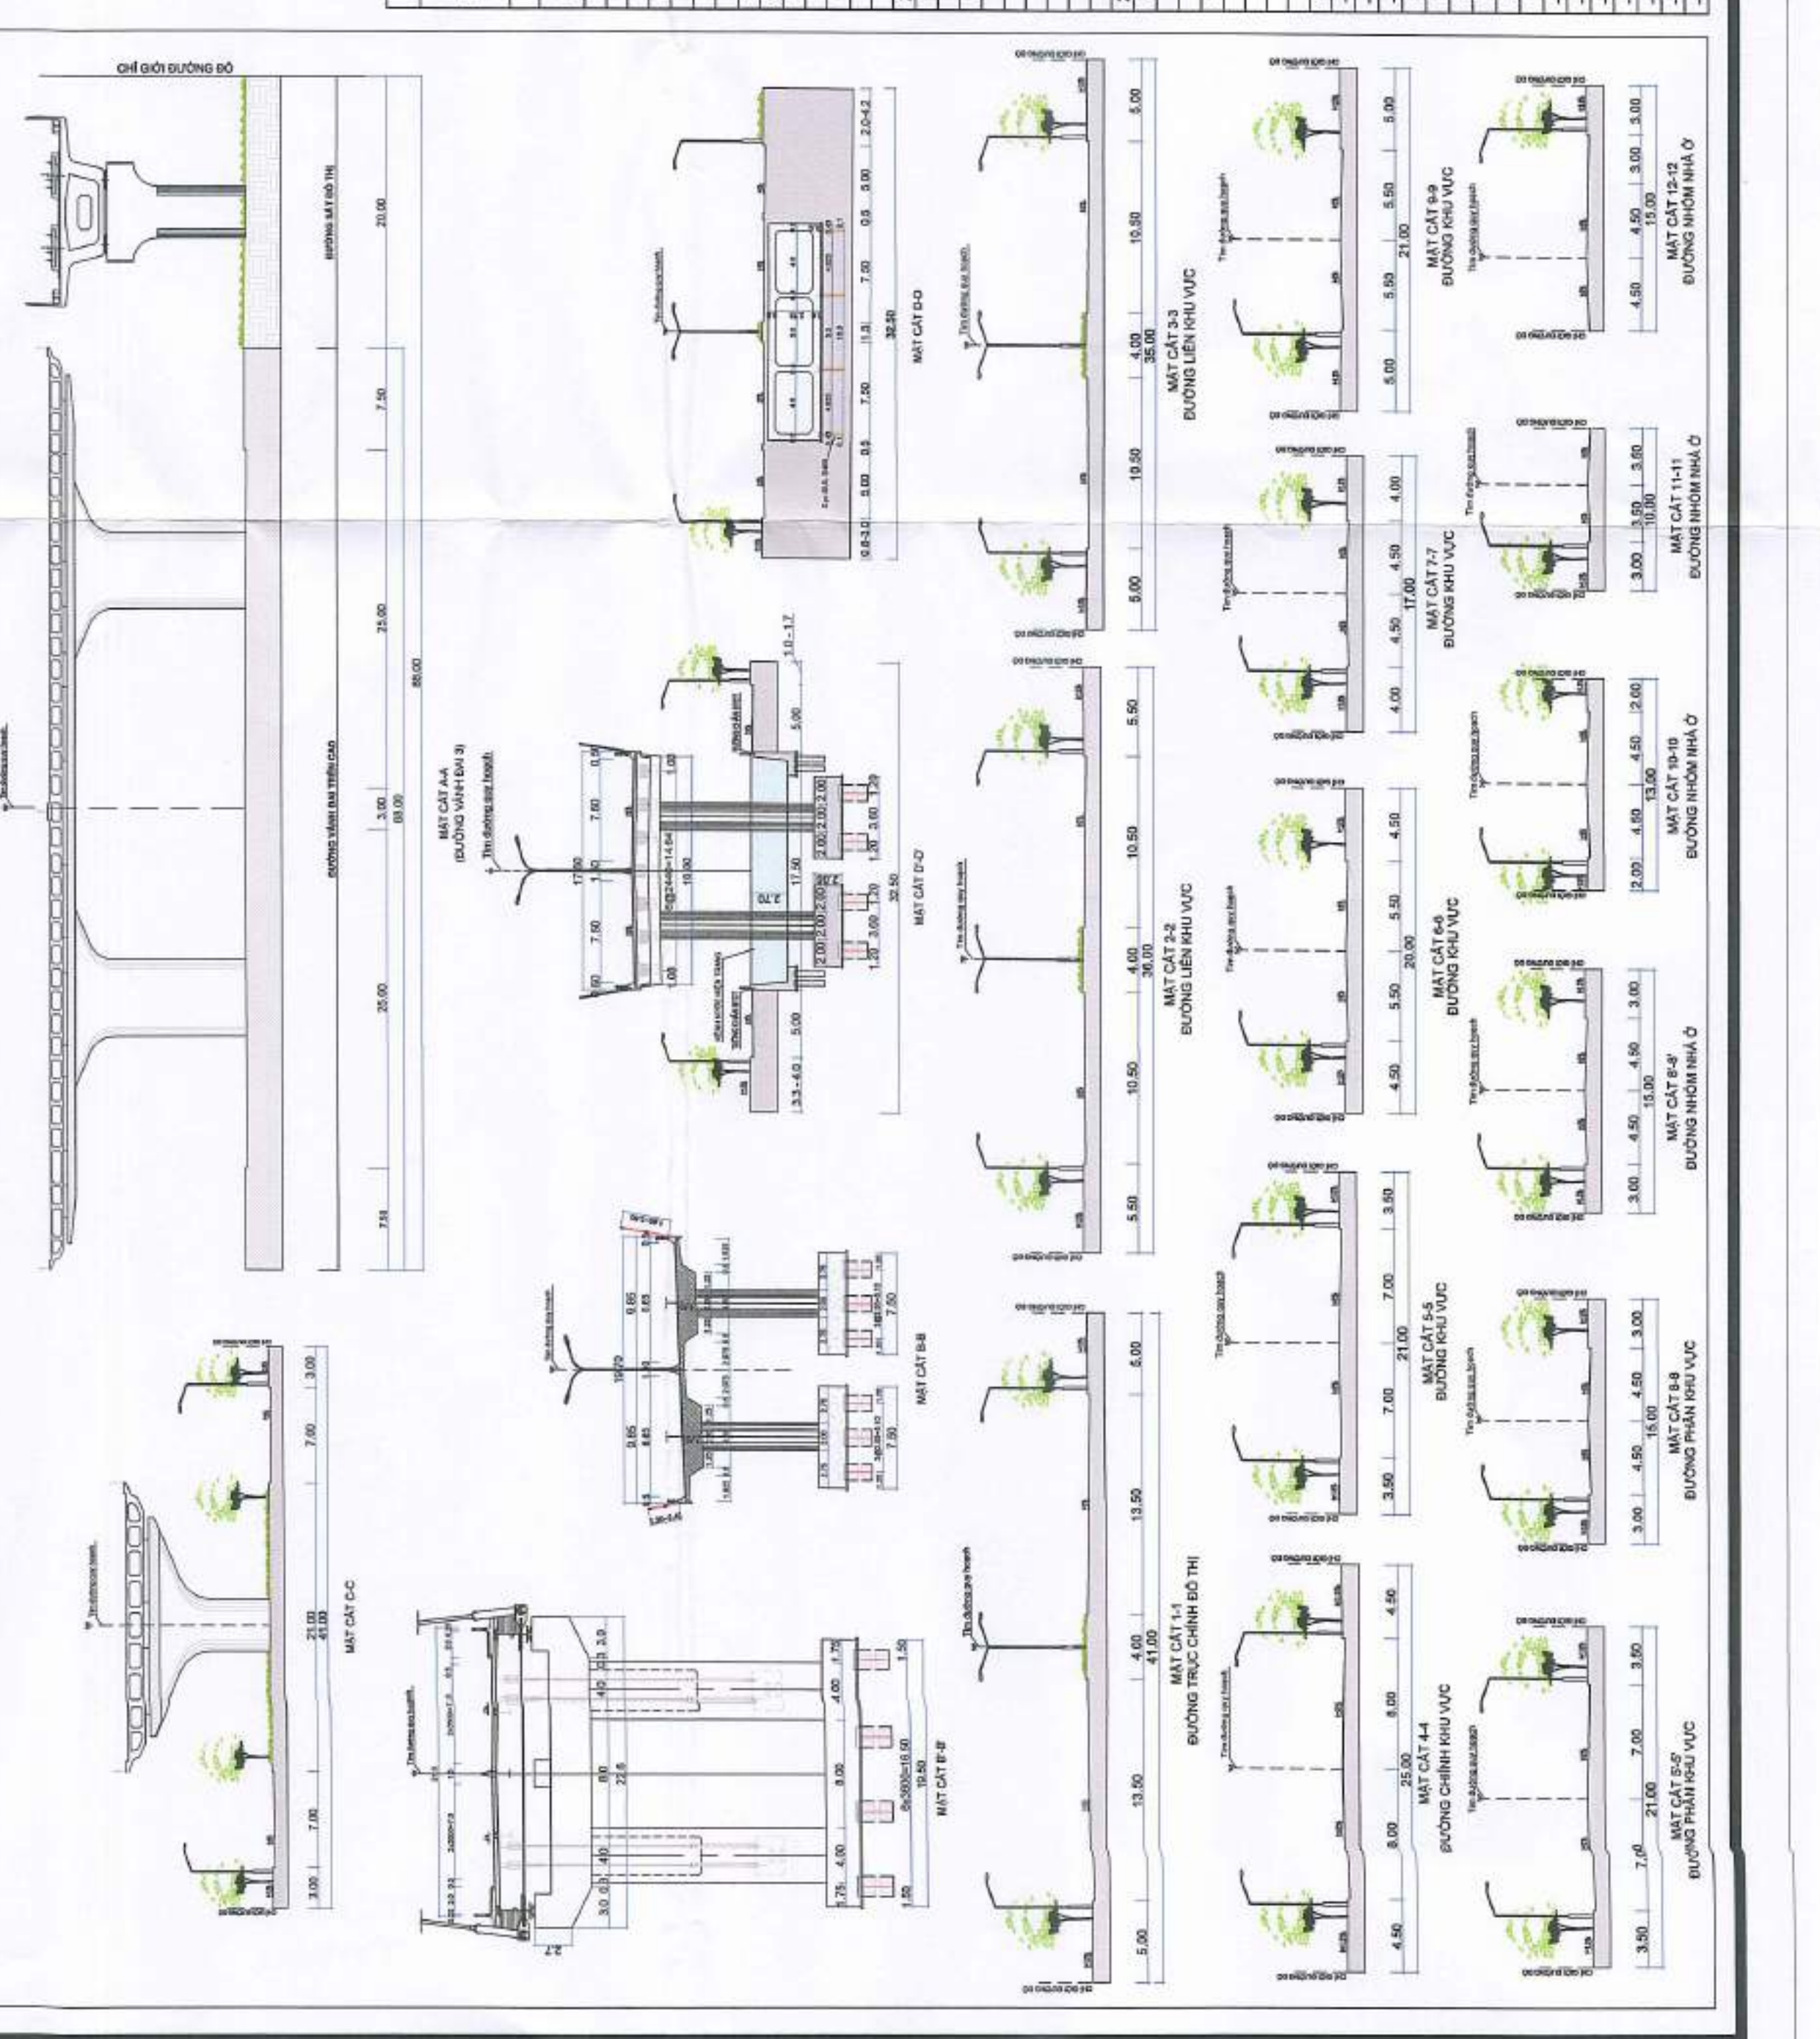

STT	Tên đường	Số nhà mặt đất	Chiều dài (m)	Mặt đường	Hệ số đường	Mặt đường	Mặt đường	Diện tích (m²)	Tổng
		Tổng	Đường	Hệ số đường	Mặt đường	Mặt đường			
A	Phạm Văn Đồng (Đường A)	1.000	77.000	30,00	231,00	231,00	231,00	18.270,00	18.270,00
B	Đường Nguyễn Huệ	1.000	30,00	30,00	900,00	900,00	900,00	270,00	270,00
C	Đường Nguyễn Huệ	1.000	30,00	30,00	900,00	900,00	900,00	270,00	270,00
D	Đường Nguyễn Huệ	1.000	30,00	30,00	900,00	900,00	900,00	270,00	270,00
E	Đường Nguyễn Huệ	1.000	30,00	30,00	900,00	900,00	900,00	270,00	270,00
F	Đường Nguyễn Huệ	1.000	30,00	30,00	900,00	900,00	900,00	270,00	270,00
G	Đường Nguyễn Huệ	1.000	30,00	30,00	900,00	900,00	900,00	270,00	270,00
H	Đường Nguyễn Huệ	1.000	30,00	30,00	900,00	900,00	900,00	270,00	270,00
I	Đường Nguyễn Huệ	1.000	30,00	30,00	900,00	900,00	900,00	270,00	270,00
J	Đường Nguyễn Huệ	1.000	30,00	30,00	900,00	900,00	900,00	270,00	270,00
K	Đường Nguyễn Huệ	1.000	30,00	30,00	900,00	900,00	900,00	270,00	270,00
L	Đường Nguyễn Huệ	1.000	30,00	30,00	900,00	900,00	900,00	270,00	270,00
M	Đường Nguyễn Huệ	1.000	30,00	30,00	900,00	900,00	900,00	270,00	270,00
N	Đường Nguyễn Huệ	1.000	30,00	30,00	900,00	900,00	900,00	270,00	270,00
O	Đường Nguyễn Huệ	1.000	30,00	30,00	900,00	900,00	900,00	270,00	270,00
P	Đường Nguyễn Huệ	1.000	30,00	30,00	900,00	900,00	900,00	270,00	270,00
Q	Đường Nguyễn Huệ	1.000	30,00	30,00	900,00	900,00	900,00	270,00	270,00
R	Đường Nguyễn Huệ	1.000	30,00	30,00	900,00	900,00	900,00	270,00	270,00
S	Đường Nguyễn Huệ	1.000	30,00	30,00	900,00	900,00	900,00	270,00	270,00
T	Đường Nguyễn Huệ	1.000	30,00	30,00	900,00	900,00	900,00	270,00	270,00
U	Đường Nguyễn Huệ	1.000	30,00	30,00	900,00	900,00	900,00	270,00	270,00
V	Đường Nguyễn Huệ	1.000	30,00	30,00	900,00	900,00	900,00	270,00	270,00
W	Đường Nguyễn Huệ	1.000	30,00	30,00	900,00	900,00	900,00	270,00	270,00
X	Đường Nguyễn Huệ	1.000	30,00	30,00	900,00	900,00	900,00	270,00	270,00
Y	Đường Nguyễn Huệ	1.000	30,00	30,00	900,00	900,00	900,00	270,00	270,00
Z	Đường Nguyễn Huệ	1.000	30,00	30,00	900,00	900,00	900,00	270,00	270,00

CƠ QUAN PHÊ DUYỆT:
ỦY BAN DÂN THÀNH PHỐ HẢI PHÒNG
KÈM THEO QUYẾT ĐỊNH SỐ: ... NGÀY: 21/07/2024

CHỦ TỊCH:
NGUYỄN VĂN TÙNG

CƠ QUAN THẨM ĐỊNH:
SỞ XÂY DỰNG
KÈM THEO TỜ CÔNG VẤN SỐ: ... NGÀY: 21/07/2024

CƠ QUAN TỔ CHỨC LẬP QUY HOẠCH:
TẬP ĐOÀN VINGROUP - CÔNG TY CP
KÈM THEO TỜ TRÌNH SỐ: ... NGÀY: 21/07/2024